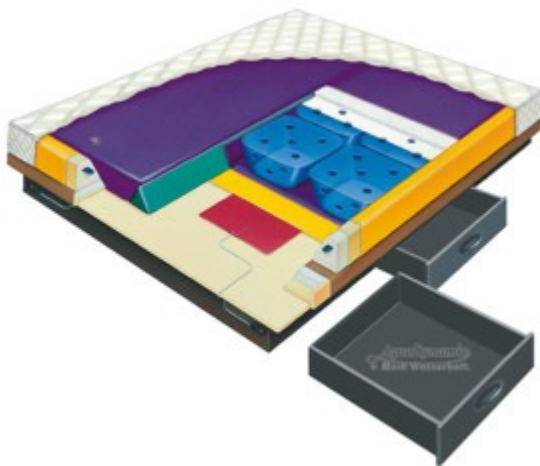

Soft-Optima®